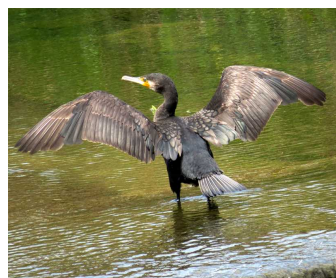

雨で作業は中止になりました。いい雨が降りました。

モズのヒナ・羽繕い

ササグモ

シロスジカミキリ (日本の最大種)

ヒメウラナミジャノメ

毛虫の空中散歩

周辺の鳥

3. かわうす (ウ科)

ザリガニを丸呑み

周辺のチョウ

2. アゲハ (アゲハチョウ科)

食草

サンショウ、イヌザンショウ、カラスザンショウ、栽培ミカン類