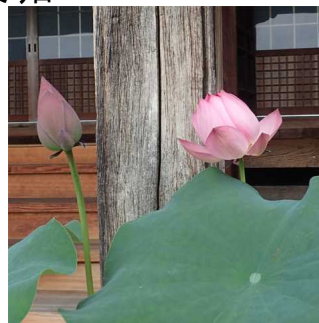

夏は草刈りの季節。

畑にトラが出没。

7月の東畑

モンシロチョウ

ヨウシュヤマゴボウ

ハス(専光寺)

コマツナギ

クリ