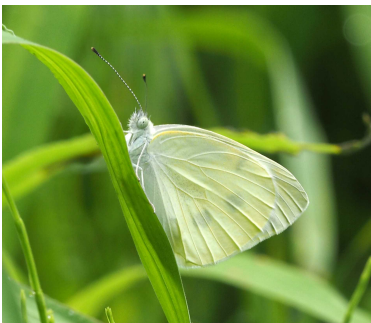

夏は草刈りの季節。

畑にトラが出没。

7月の東畑

モンシロチョウ

ヨウシュヤマゴボウ

ハス(専光寺)

コマツナギ

クリ